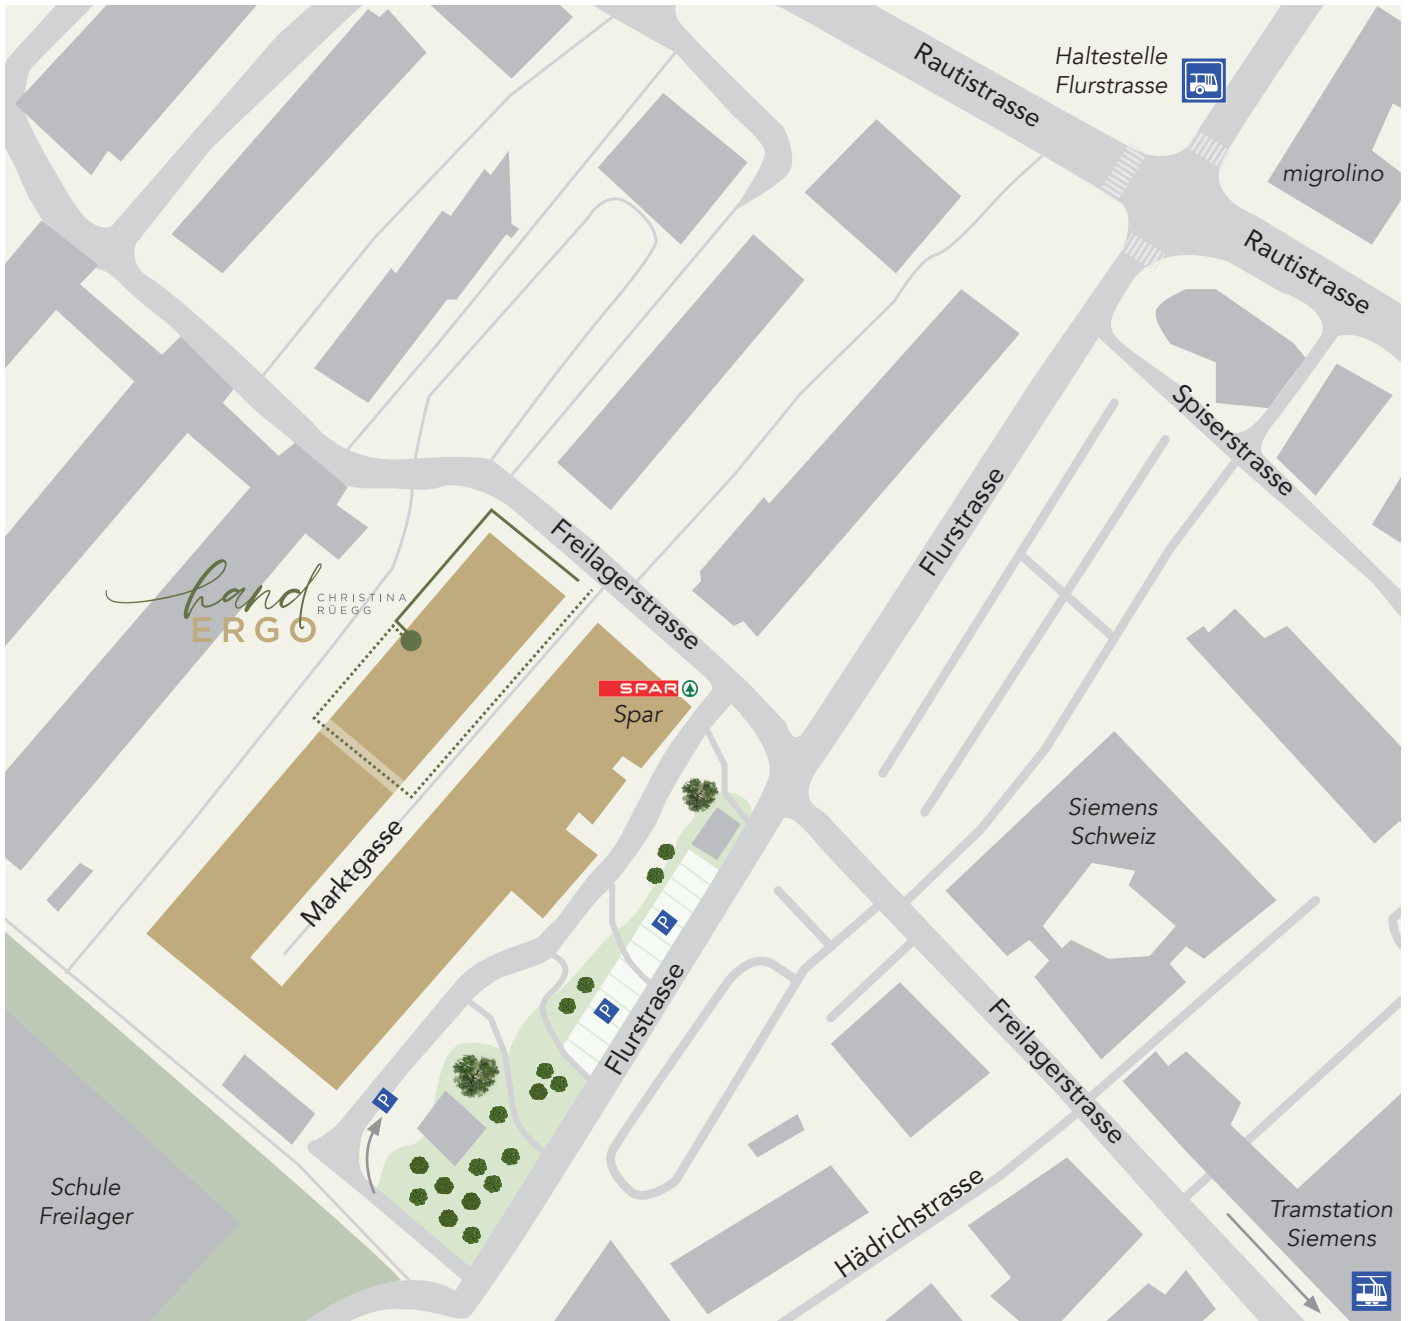

Lageplan

Tram 3 bis Haltestelle Siemens (7 Gehminuten)

Bus 83 oder 89 bis Haltestelle Flurstrasse (4 Gehminuten)

Besucherparkplätze (gebührenpflichtig) befinden sich an der Flurstrasse (Tiefgarage und Aussenparkplätze).

Die Praxis ist **barrierefrei** zugänglich über die Marktgasse.